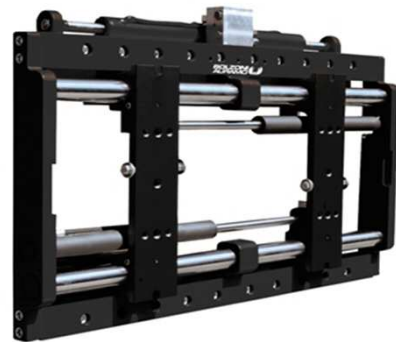

PAE du Terraillet  
73190 ST BALDOPH

Tél : 04 79 71 68 34  
Fax: 04 79 71 67 72

LAME CHASSE-NEIGE

EPERON

POTENCE

POSITIONNEUR

GODET

PINCE