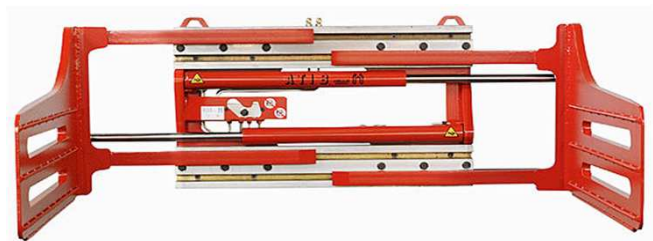

PAE du Terraillet  
73190 ST BALDOPH

Tél : 04 79 71 68 34  
Fax: 04 79 71 67 72

LAME CHASSE-NEIGE

EPERON

POTENCE

POSITIONNEUR

GODET

PINCE